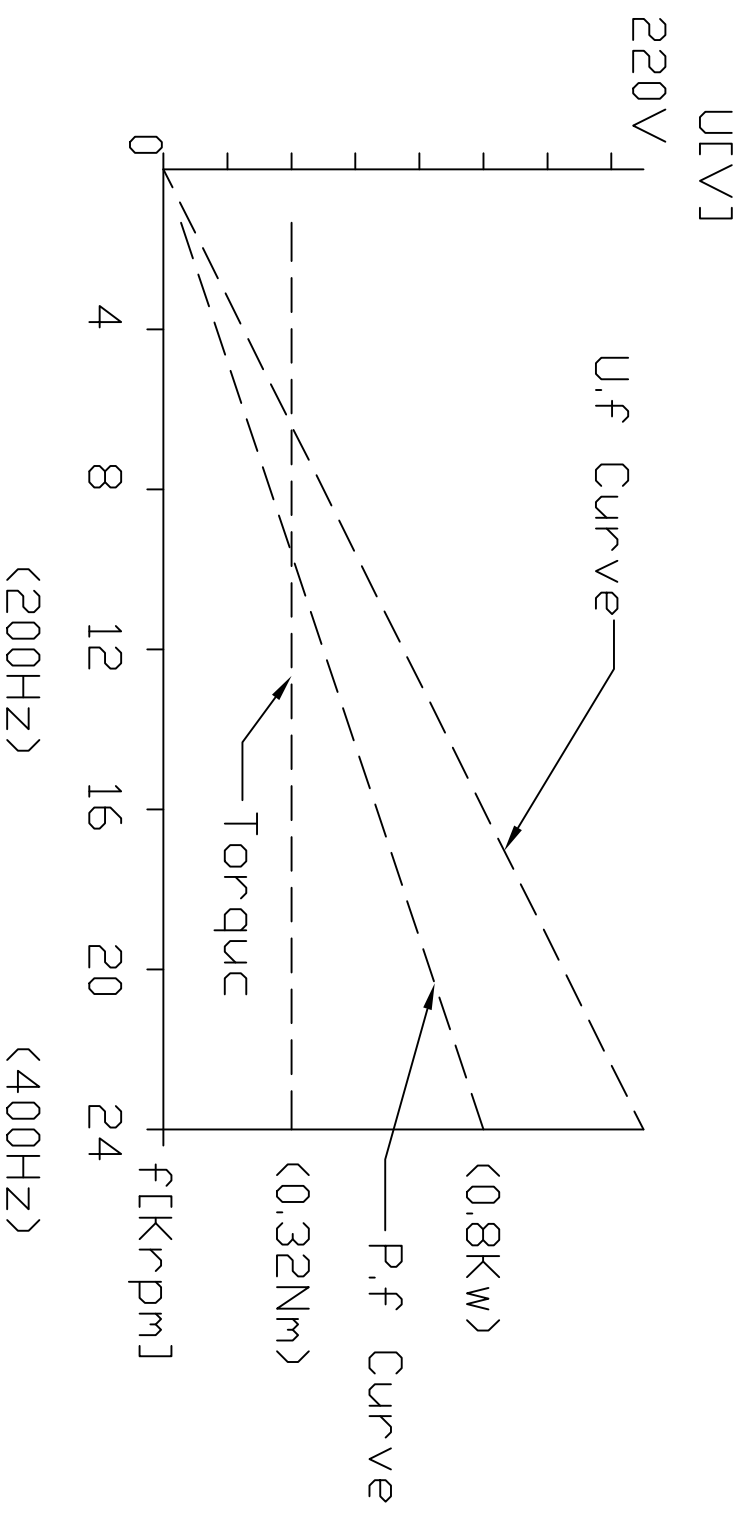

GDZ-18-2 220V 5A 2P

TA:20°C Serv:SI Water cooling