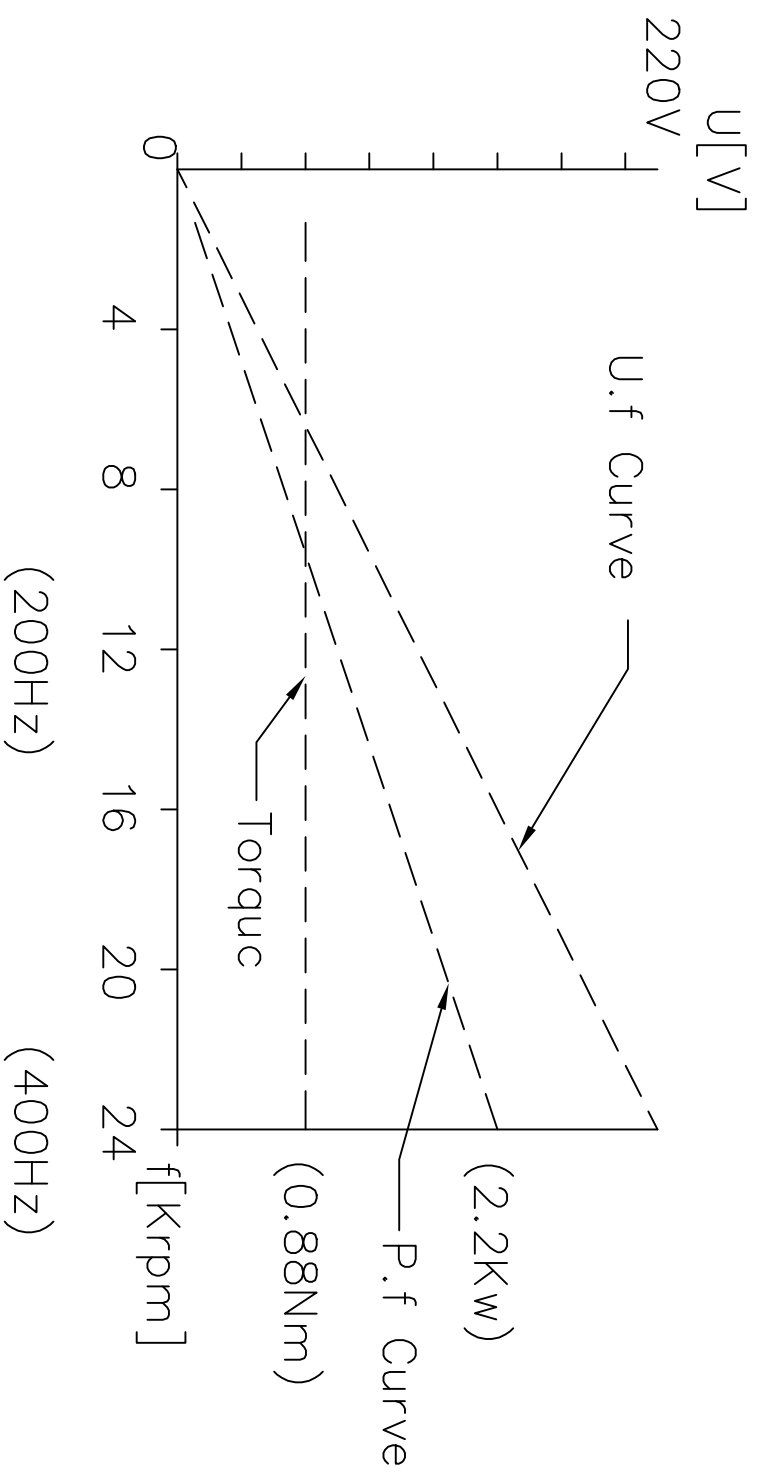

GDZ--23--2
220V 8A 2P

TA: 20°C Serv: S1 Water cooling