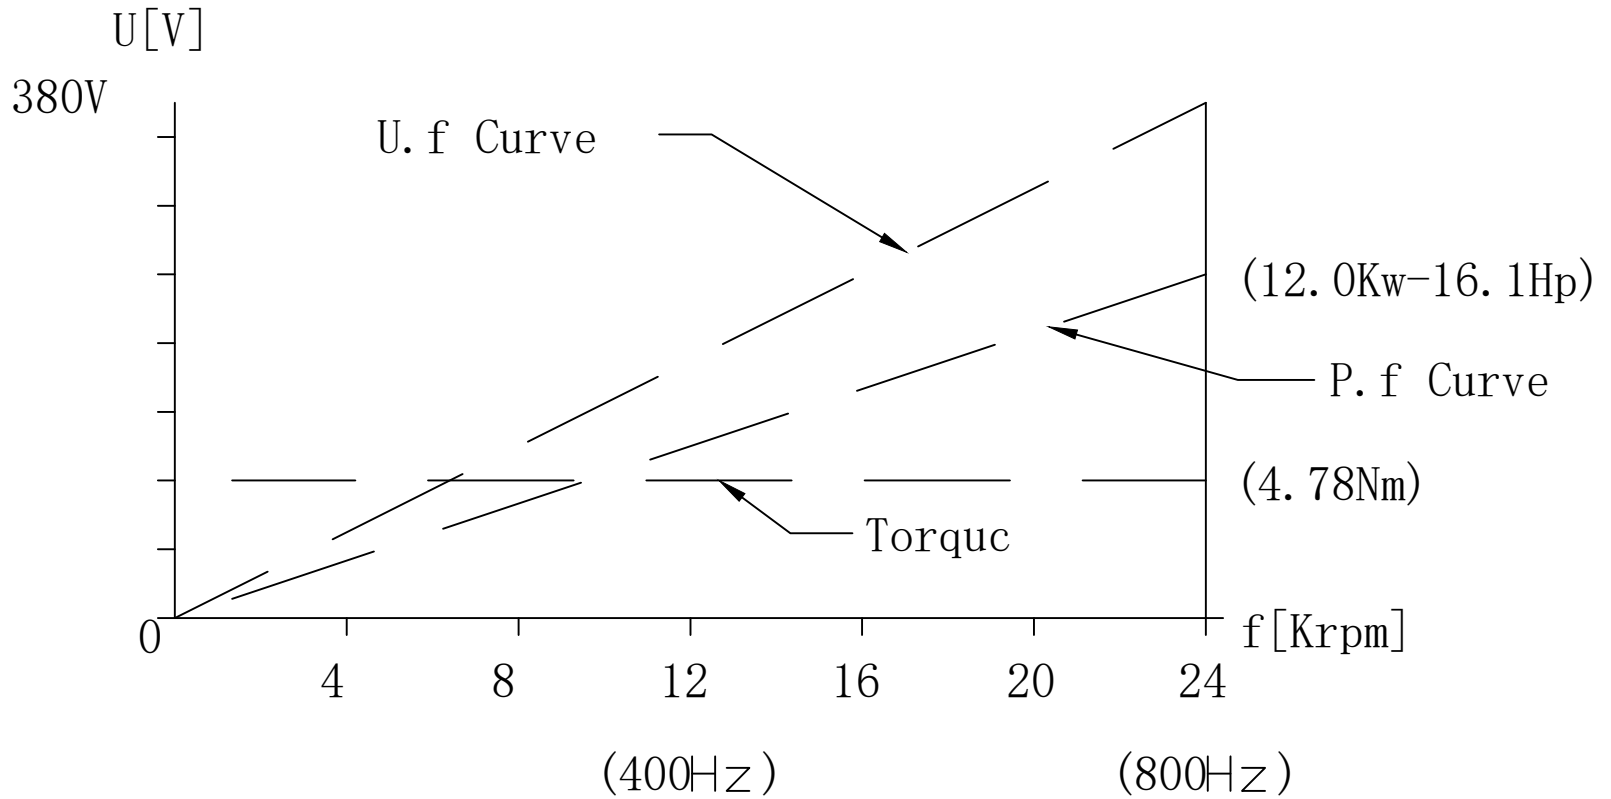

GDL70-24Z/12.0  
380V 24.0A 4P

TA: 20°C

Serv: S6 60%

air cooling