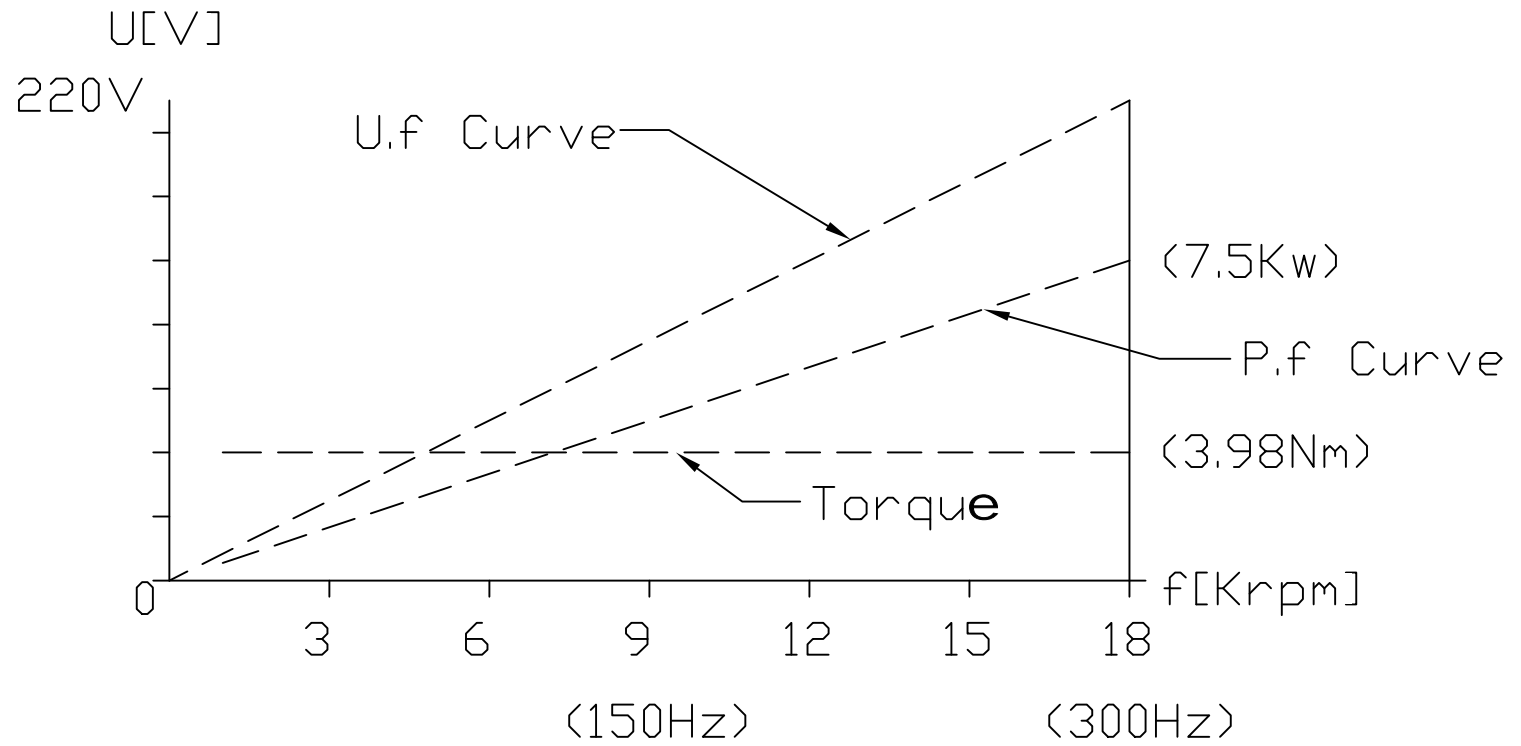

GDF60-18Z/7.5
220V 26.0A 2P

TA:20°C

Serv:S1

air cooling