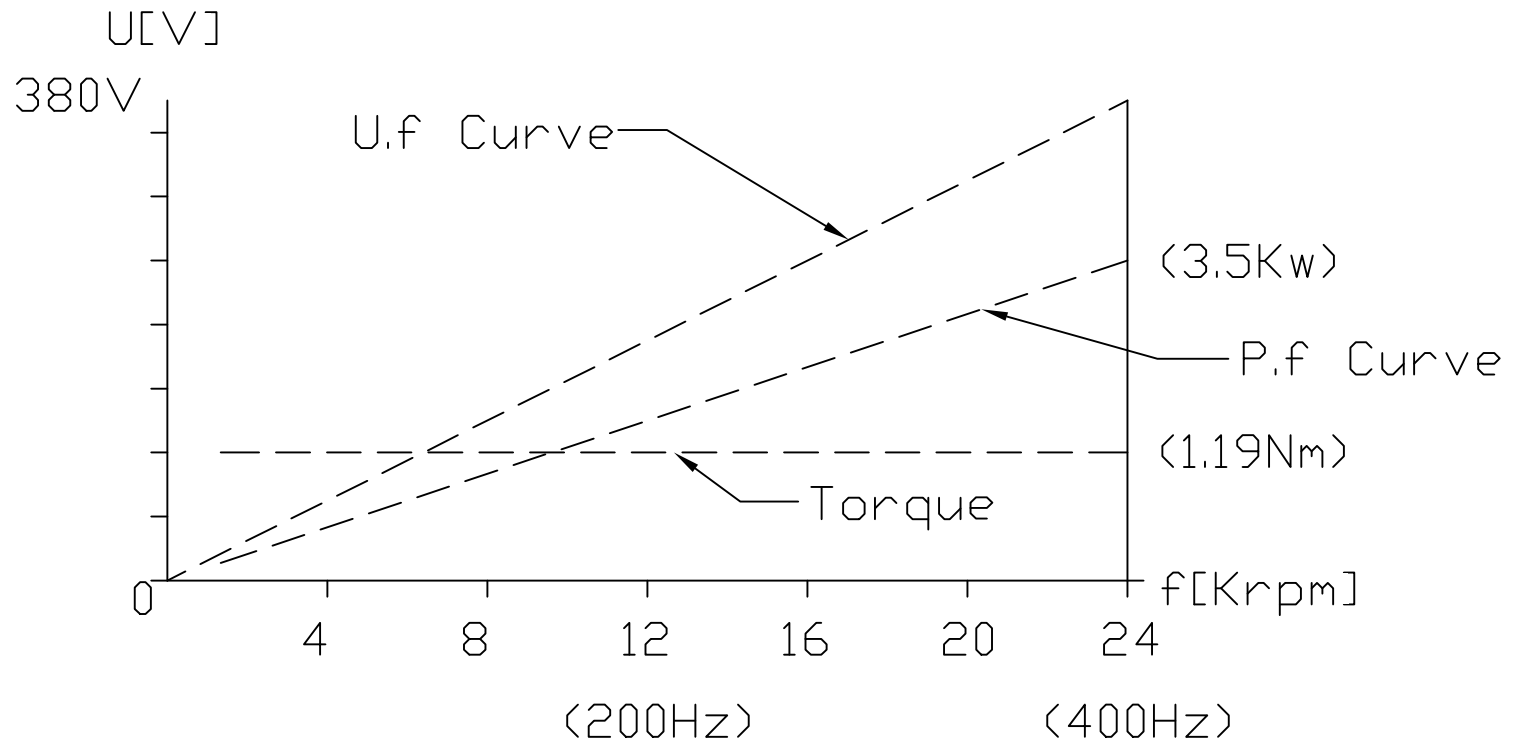

GDF46-24Z/3.5
380V 7.0A 2P

TA:20°C

Serv:S1

air cooling