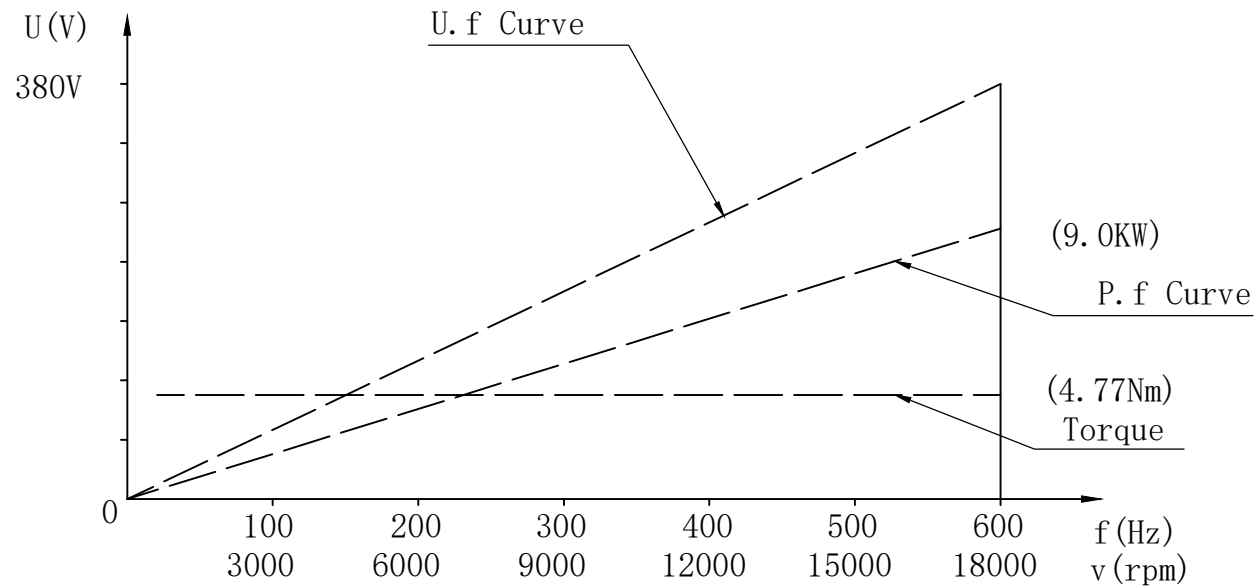

GDF60-18Z/9.0
380V 19.0A 4P
600Hz 18000rpm

TA:20°C

Serv:S1

air cooling