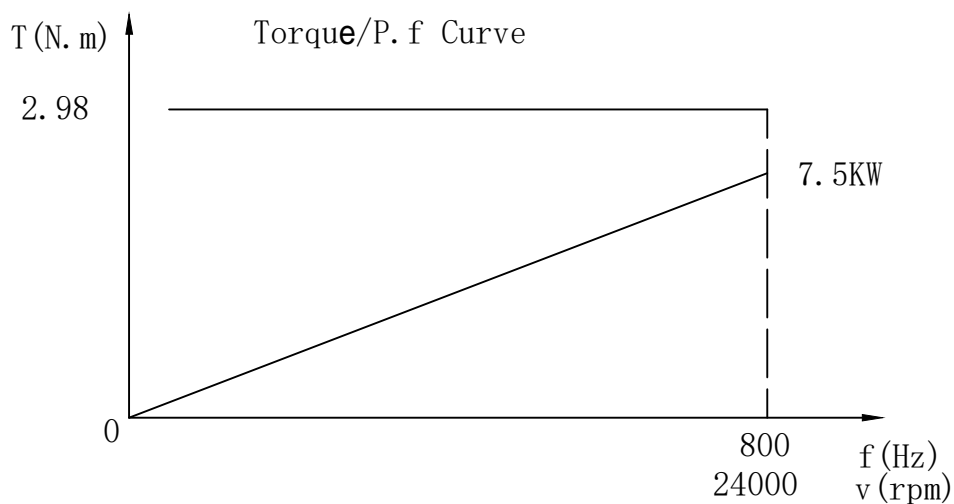

GDK125-24Z/7.5
7.5KW 220V 28.0A
800Hz 24000rpm 4P

频压曲线

U. f Curve

扭矩/功率曲线

Torque/P. f Curve

注: TA:20°C Serv:S1 Water cooling