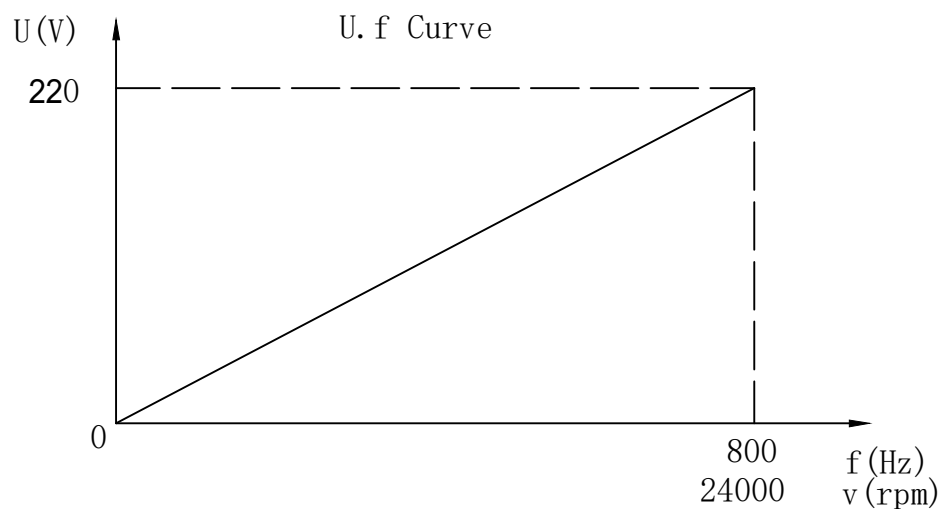

GDK125-24Z/7.5
7.5KW 220V 28.0A
800Hz 24000rpm 4P

频压曲线

U. f Curve

扭矩/功率曲线

Torque/P. f Curve

注: TA:20°C Serv:S1 Water cooling