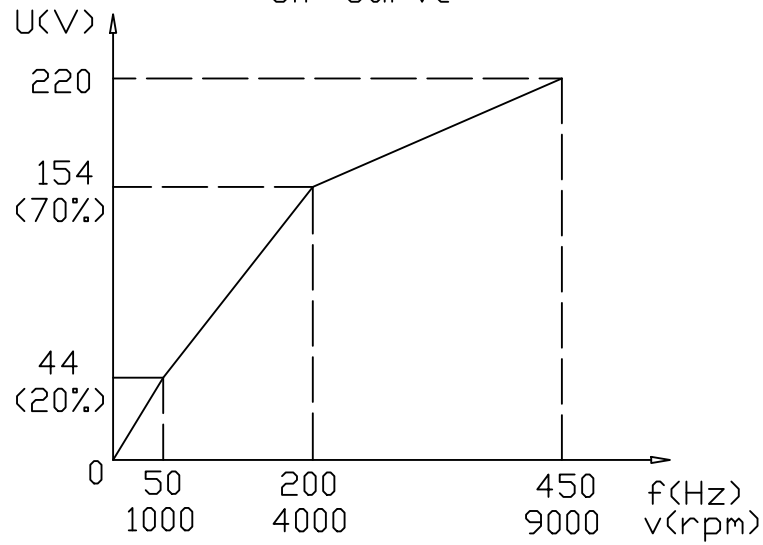

GDK125-9Z/5.5
220V 19.5A 6P

四方VS500-4T0075变频器频压曲线
SUNFAR VS500-4T0075/U.f Curve

频压曲线

U.f Curve

扭矩/功率曲线

Torque/P.f Curve

TA:20°C

Serv:S1