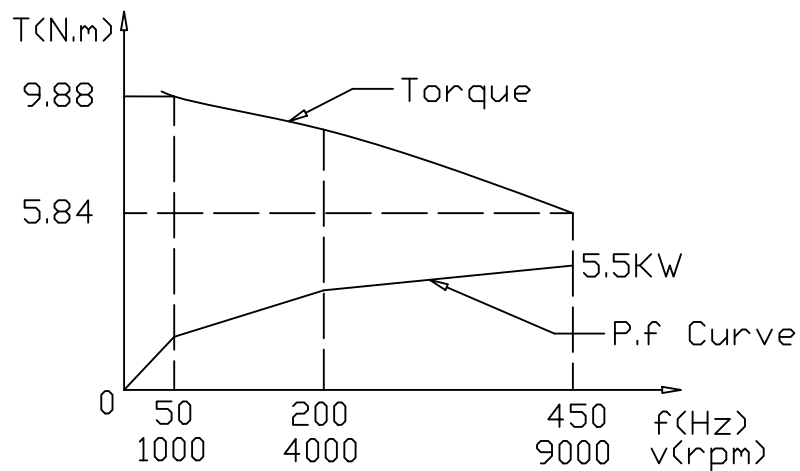

GDK125-9Z/5.5
220V 19.5A 6P

四方VS500-4T0075变频器频压曲线
SUNFAR VS500-4T0075/U.f Curve

频压曲线

U.f Curve

扭矩/功率曲线

Torque/P.f Curve

TA:20°C

Serv:S1